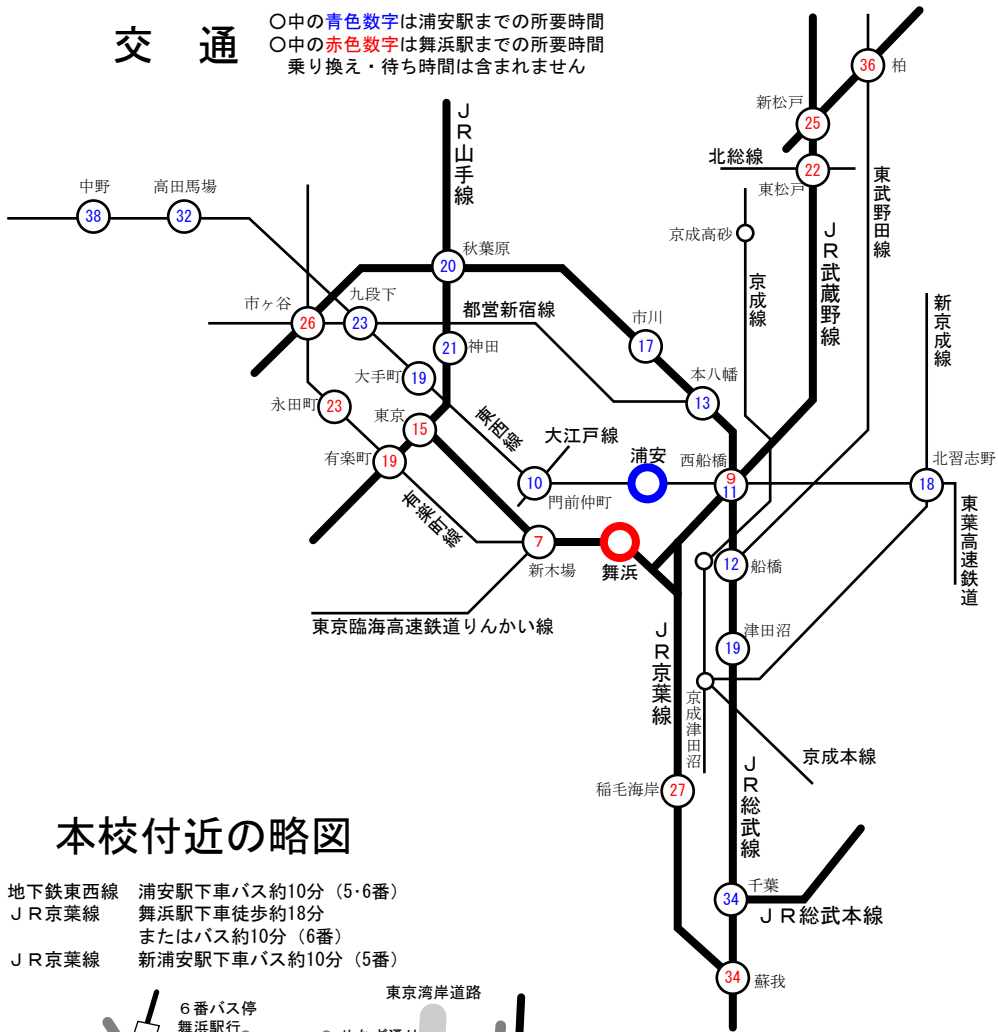

# 交通

○中の青色数字は浦安駅までの所要時間  
 ○中の赤色数字は舞浜駅までの所要時間  
 乗り換え・待ち時間は含まれません

## 本校付近の略図

- 地下鉄東西線 浦安駅下車バス約10分 (5・6番)
- J R京葉線 舞浜駅下車徒歩約18分  
 またはバス約10分 (6番)
- J R京葉線 新浦安駅下車バス約10分 (5番)