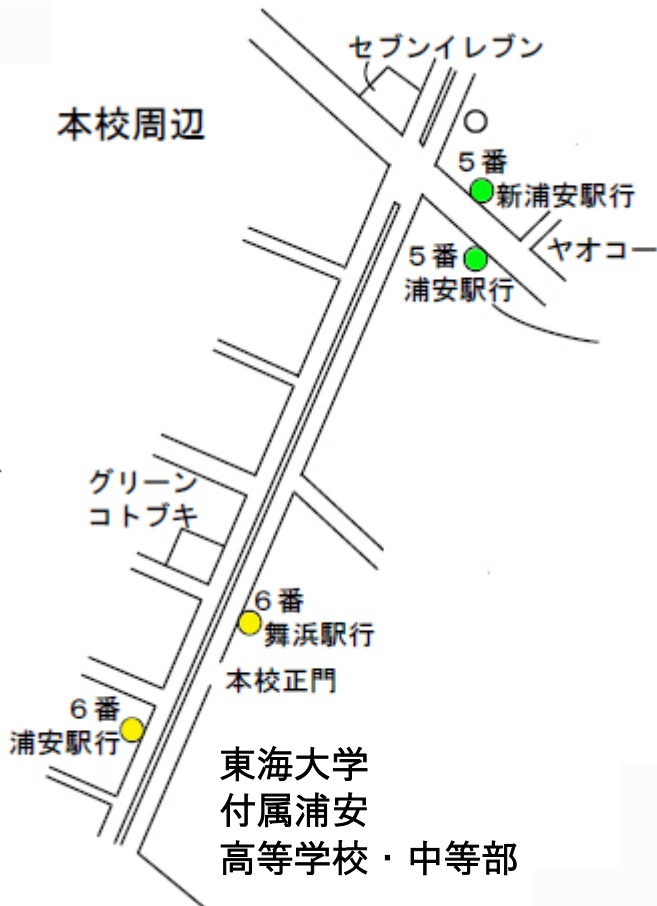

## 東西線浦安駅周辺

### 東西線浦安駅から本校まで

[系統5（新浦安駅行）時刻表](#)  
[系統6（舞浜駅行）時刻表](#)

※ 6番線をご利用の方は  
「東海大浦安入り口」ではなく  
次の「東海大浦安高校前」を  
ご利用下さい。

## 本校周辺

### 舞浜駅より本校まで

[系統6（浦安駅行）時刻表](#)