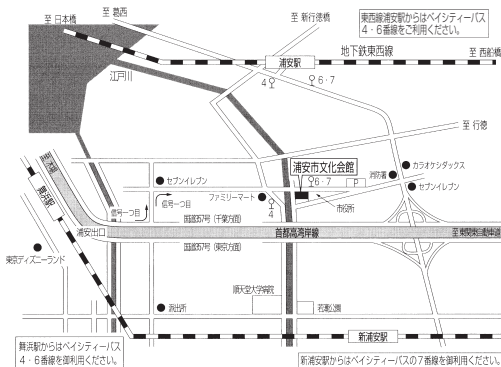

〈入場無料〉

※お車でのご来場はご遠慮ください。

■お問い合わせ：047-351-2371

本校吹奏楽部顧問

主催：東海大学付属浦安高等学校・中等部

後援：東海大学付属浦安高等学校

中等部吹奏楽部父母後援会

会場までのバス時刻表

東京メトロ 東西線 浦安駅から
4番系統 富岡線 市役所入り口・郵便局下車
※14時47分・15時18分

6番系統 市役所線 市役所前下車
※14時58分・15時23分

JR京葉線 舞浜駅から
4番系統 富岡線 市役所入り口・郵便局下車
※14時55分・15時35分

6番系統 市役所線 市役所前下車
※14時46分・15時04分・31分

JR京葉線 新浦安駅から
7番系統 南行徳線 市役所前下車
※15時11分