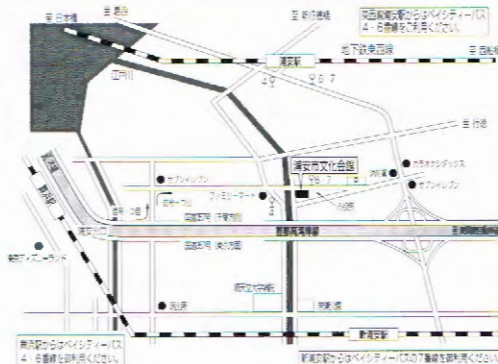

### 会場までのバス時刻表

東京メトロ 東西線 浦安駅から 4番系統 富岡線 市役所入り口・郵便局前下車 *14時46分・15時06分・15時25分
6番系統 市役所線 市役所前下車 *14時58分・15時28分
京京葉線 舞浜駅から 4番系統 富岡線 市役所入り口・郵便局前下車 *14時49分・15時27分
6番系統 市役所線 市役所前下車 *14時32分・15時00分・15時29分
京京葉線 新浦安駅から 7番系統 南行徳線 市役所前下車 *15時21分