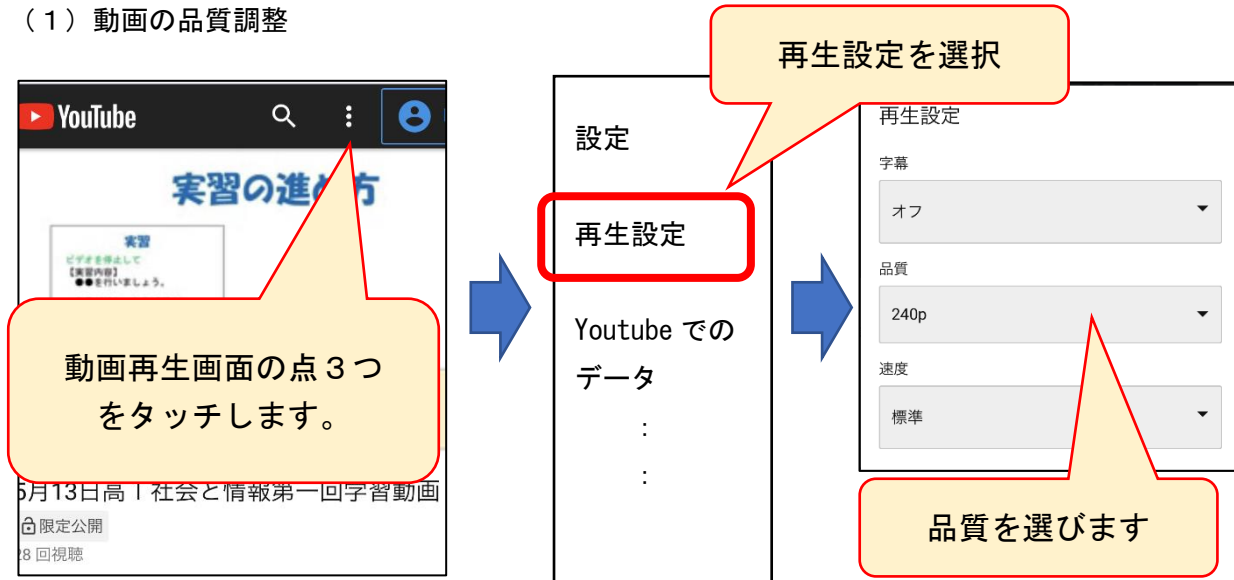

YouTube 動画の再生設定＜参考資料＞

オンライン学習の動画は高画質で作成しているため、スマートフォン回線しか無い場合などは以下の方法で通信容量を下げる事が出来ます。

(自宅の Wi-Fi に接続する場合などは設定をする必要ありません)

(1) 動画の品質調整