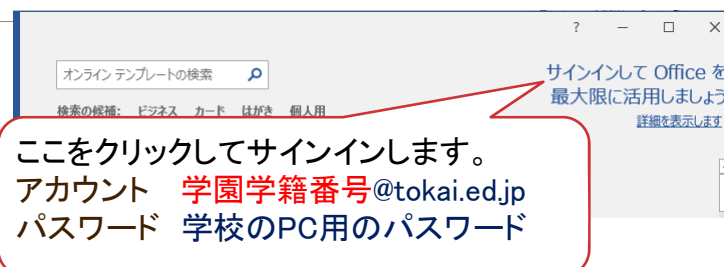

サインインをしましょう。

この画面でサインインしないと一定期間でOfficeは利用できなくなります。

インターネット接続時に定期的に認証作業がおこなれます。インターネットに長期間接続しないと認証が切れてOfficeが利用できなくなります。

TOKAI UNIVERSITY
URAYASU JUNIOR HIGH SCHOOL