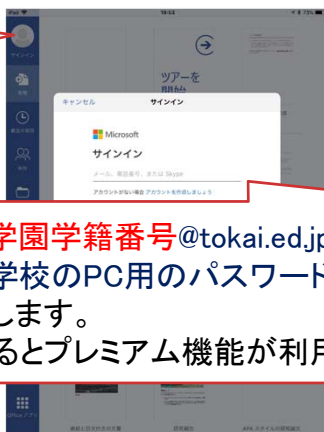

## サインインをしましょう。

この画面でサインインしないと一定期間でOfficeは利用できなくなります。

インターネット接続時に定期的に認証作業がおこなれます。インターネットに長期間接続しないと認証が切れてOfficeが利用できなくなります。

TOKAI UNIVERSITY  
URAYASU JUNIOR HIGH SCHOOL

## スマートフォンやタブレットでの利用

スマートフォンやタブレットで利用する場合は、あらかじめ公式ストアから無料でOfficeアプリをインストールします。

TOKAI UNIVERSITY  
URAYASU JUNIOR HIGH SCHOOL

## Officeアプリにサインイン

- アプリを起動したら、左上のサインインをクリック

サインイン  
をクリック

アカウント **学園学籍番号@tokai.ed.jp**  
パスワード 学校のPC用のパスワード  
でサインインします。  
サインインするとプレミアム機能が利用可能になります。