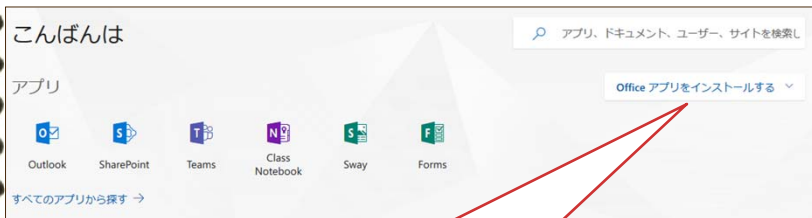

Office365の画面