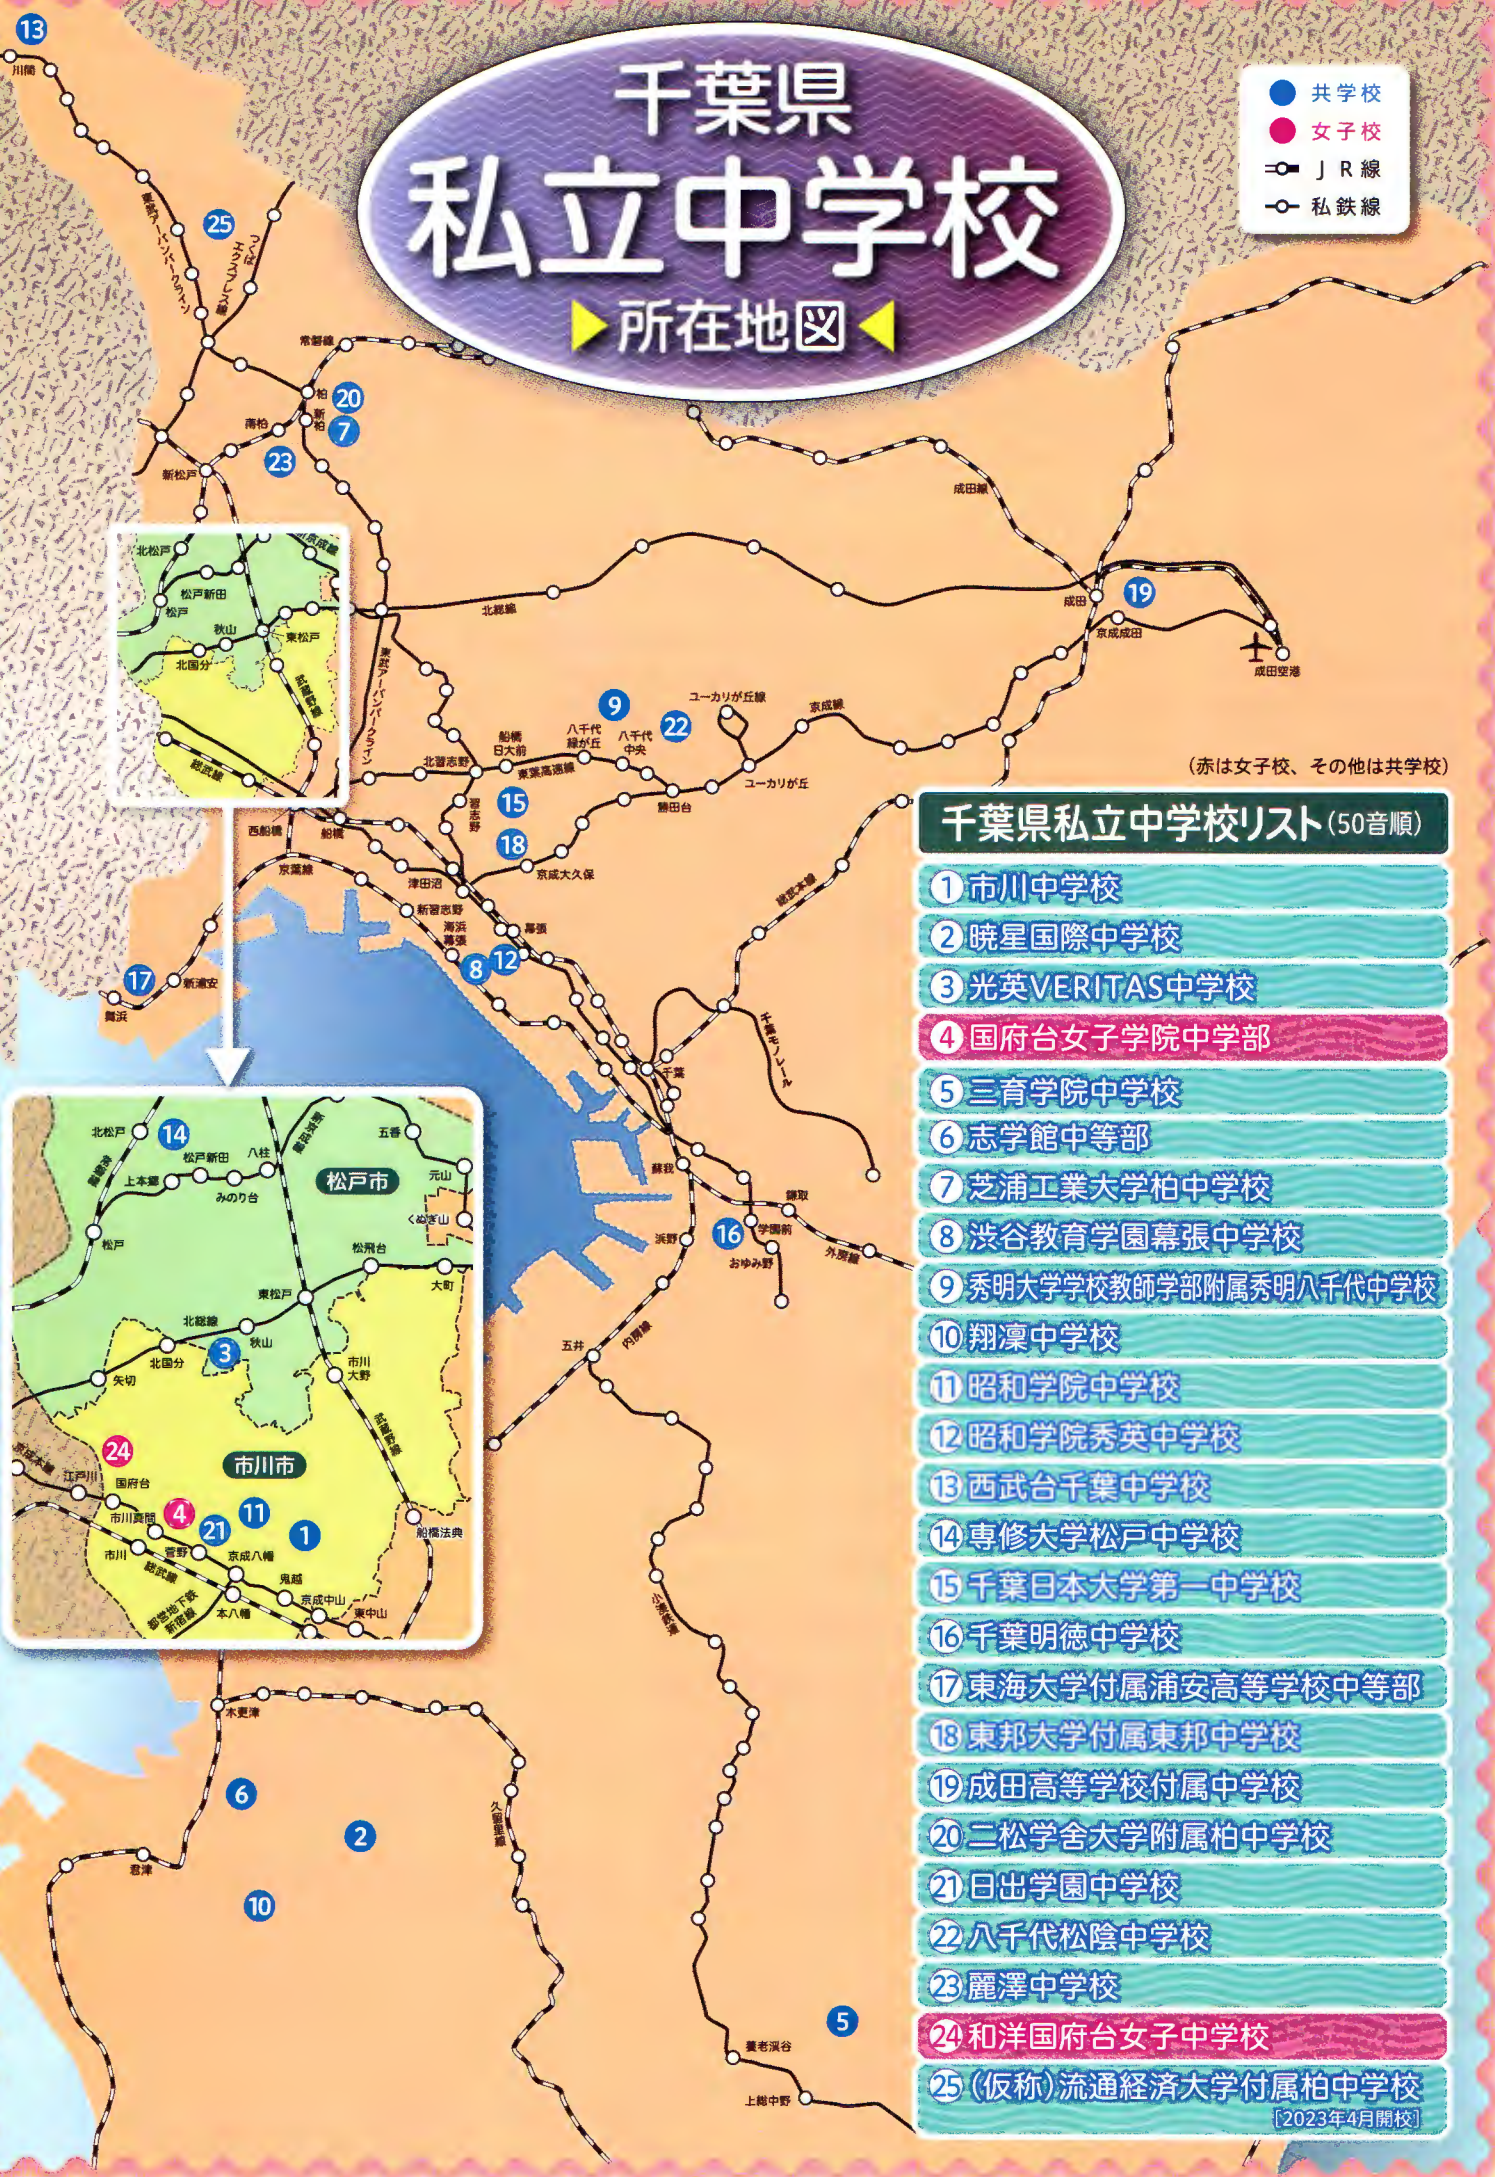

翔凜中学校

昭和学院中学校

昭和学院秀英中学校

西武台千葉中学校

専修大学松戸中学校

千葉日本大学第一中学校

千葉明德中学校

東海大学付属浦安高等学校中等部

東邦大学付属東邦中学校

成田高等学校附属中学校

二松学舎大学附属柏中学校

日出学園中学校

八千代松陰中学校

麗澤中学校

(仮称)流通経済大学付属柏中学校

[2023年4月開校]

主要な駅からの
アクセス

「東京駅」から「津田沼駅」までJR総武線快速で27分
「秋葉原駅」から「津田沼駅」までJR総武線で34分
JR総武線 / 「津田沼駅」南口駅前 新京成線「新津田沼駅」徒歩3分

新型コロナウイルス感染症予防のため、
ご来場いただく際には「マスク着用」をお願いいたします。

●咳や発熱(37.5度以上)の症状がある場合には、来場をご遠慮下さい。●入場時に検温、手指消毒にご協力下さい。●運営スタッフ、関係者もマスクを着用いたします。●新型コロナウイルス感染症拡大状況によってイベントの中止および内容や運営方法に関する大規模な変更の可能性があります。参加前には確認をお願いします。

(赤は女子校、その他は共学校)

千葉県私立中学校リスト (50音順)

- 1 市川中学校
- 2 暁星国際中学校
- 3 光英VERITAS中学校
- 4 国府台女子学院中学部
- 5 三育学院中学校
- 6 志学館中等部
- 7 芝浦工業大学柏中学校
- 8 渋谷教育学園幕張中学校
- 9 秀明大学学校教師学部附属秀明八千代中学校
- 10 翔凜中学校
- 11 昭和学院中学校
- 12 昭和学院秀英中学校
- 13 西武台千葉中学校
- 14 専修大学松戸中学校
- 15 千葉日本大学第一中学校
- 16 千葉明德中学校
- 17 東海大学付属浦安高等学校中等部
- 18 東邦大学付属東邦中学校
- 19 成田高等学校附属中学校
- 20 二松学舎大学附属柏中学校
- 21 日出学園中学校
- 22 八千代松陰中学校
- 23 麗澤中学校
- 24 和洋国府台女子中学校
- 25 (仮称)流通経済大学付属柏中学校