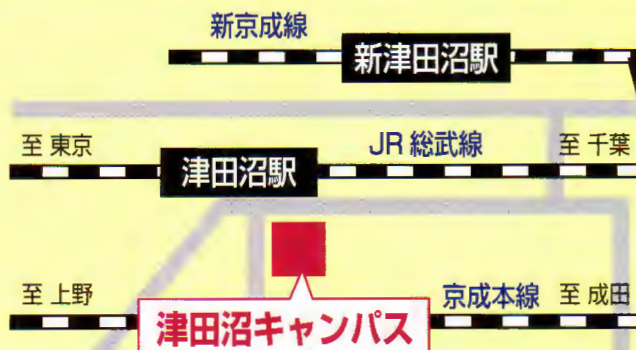

千葉工業大学 津田沼キャンパス 6号館・4号館

5月23日(月) 10:00 予約開始

予約は先着順 入場は午前の部と午後の部とし完全入替制

定員

※1組(家族)2名まで

午前の部(9:30~12:30):1,100組

午後の部(13:30~17:00):1,400組

※予約とは会場への入場ができる予約です。一部の学校による説明会会場への参加にあたっては更に別で予約が必要となります。(先着順・定員制限あり)

主要な駅からの
アクセス

「東京駅」から「津田沼駅」までJR総武線快速で27分
「秋葉原駅」から「津田沼駅」までJR総武線で34分
JR総武線 / 「津田沼駅」南口駅前 新京成線「新津田沼駅」徒歩3分

新型コロナウイルス感染症予防のため、
ご来場いただく際には「マスク着用」をお願いいたします。

●咳や発熱(37.5度以上)の症状がある場合には、来場をご遠慮下さい。●入場時に検温、手指消毒にご協力下さい。●運営スタッフ、関係者もマスクを着用いたします。●新型コロナウイルス感染症拡大状況によってイベントの中止および内容や運営方法に関する大規模な変更の可能性があります。参加前には確認をお願いします。